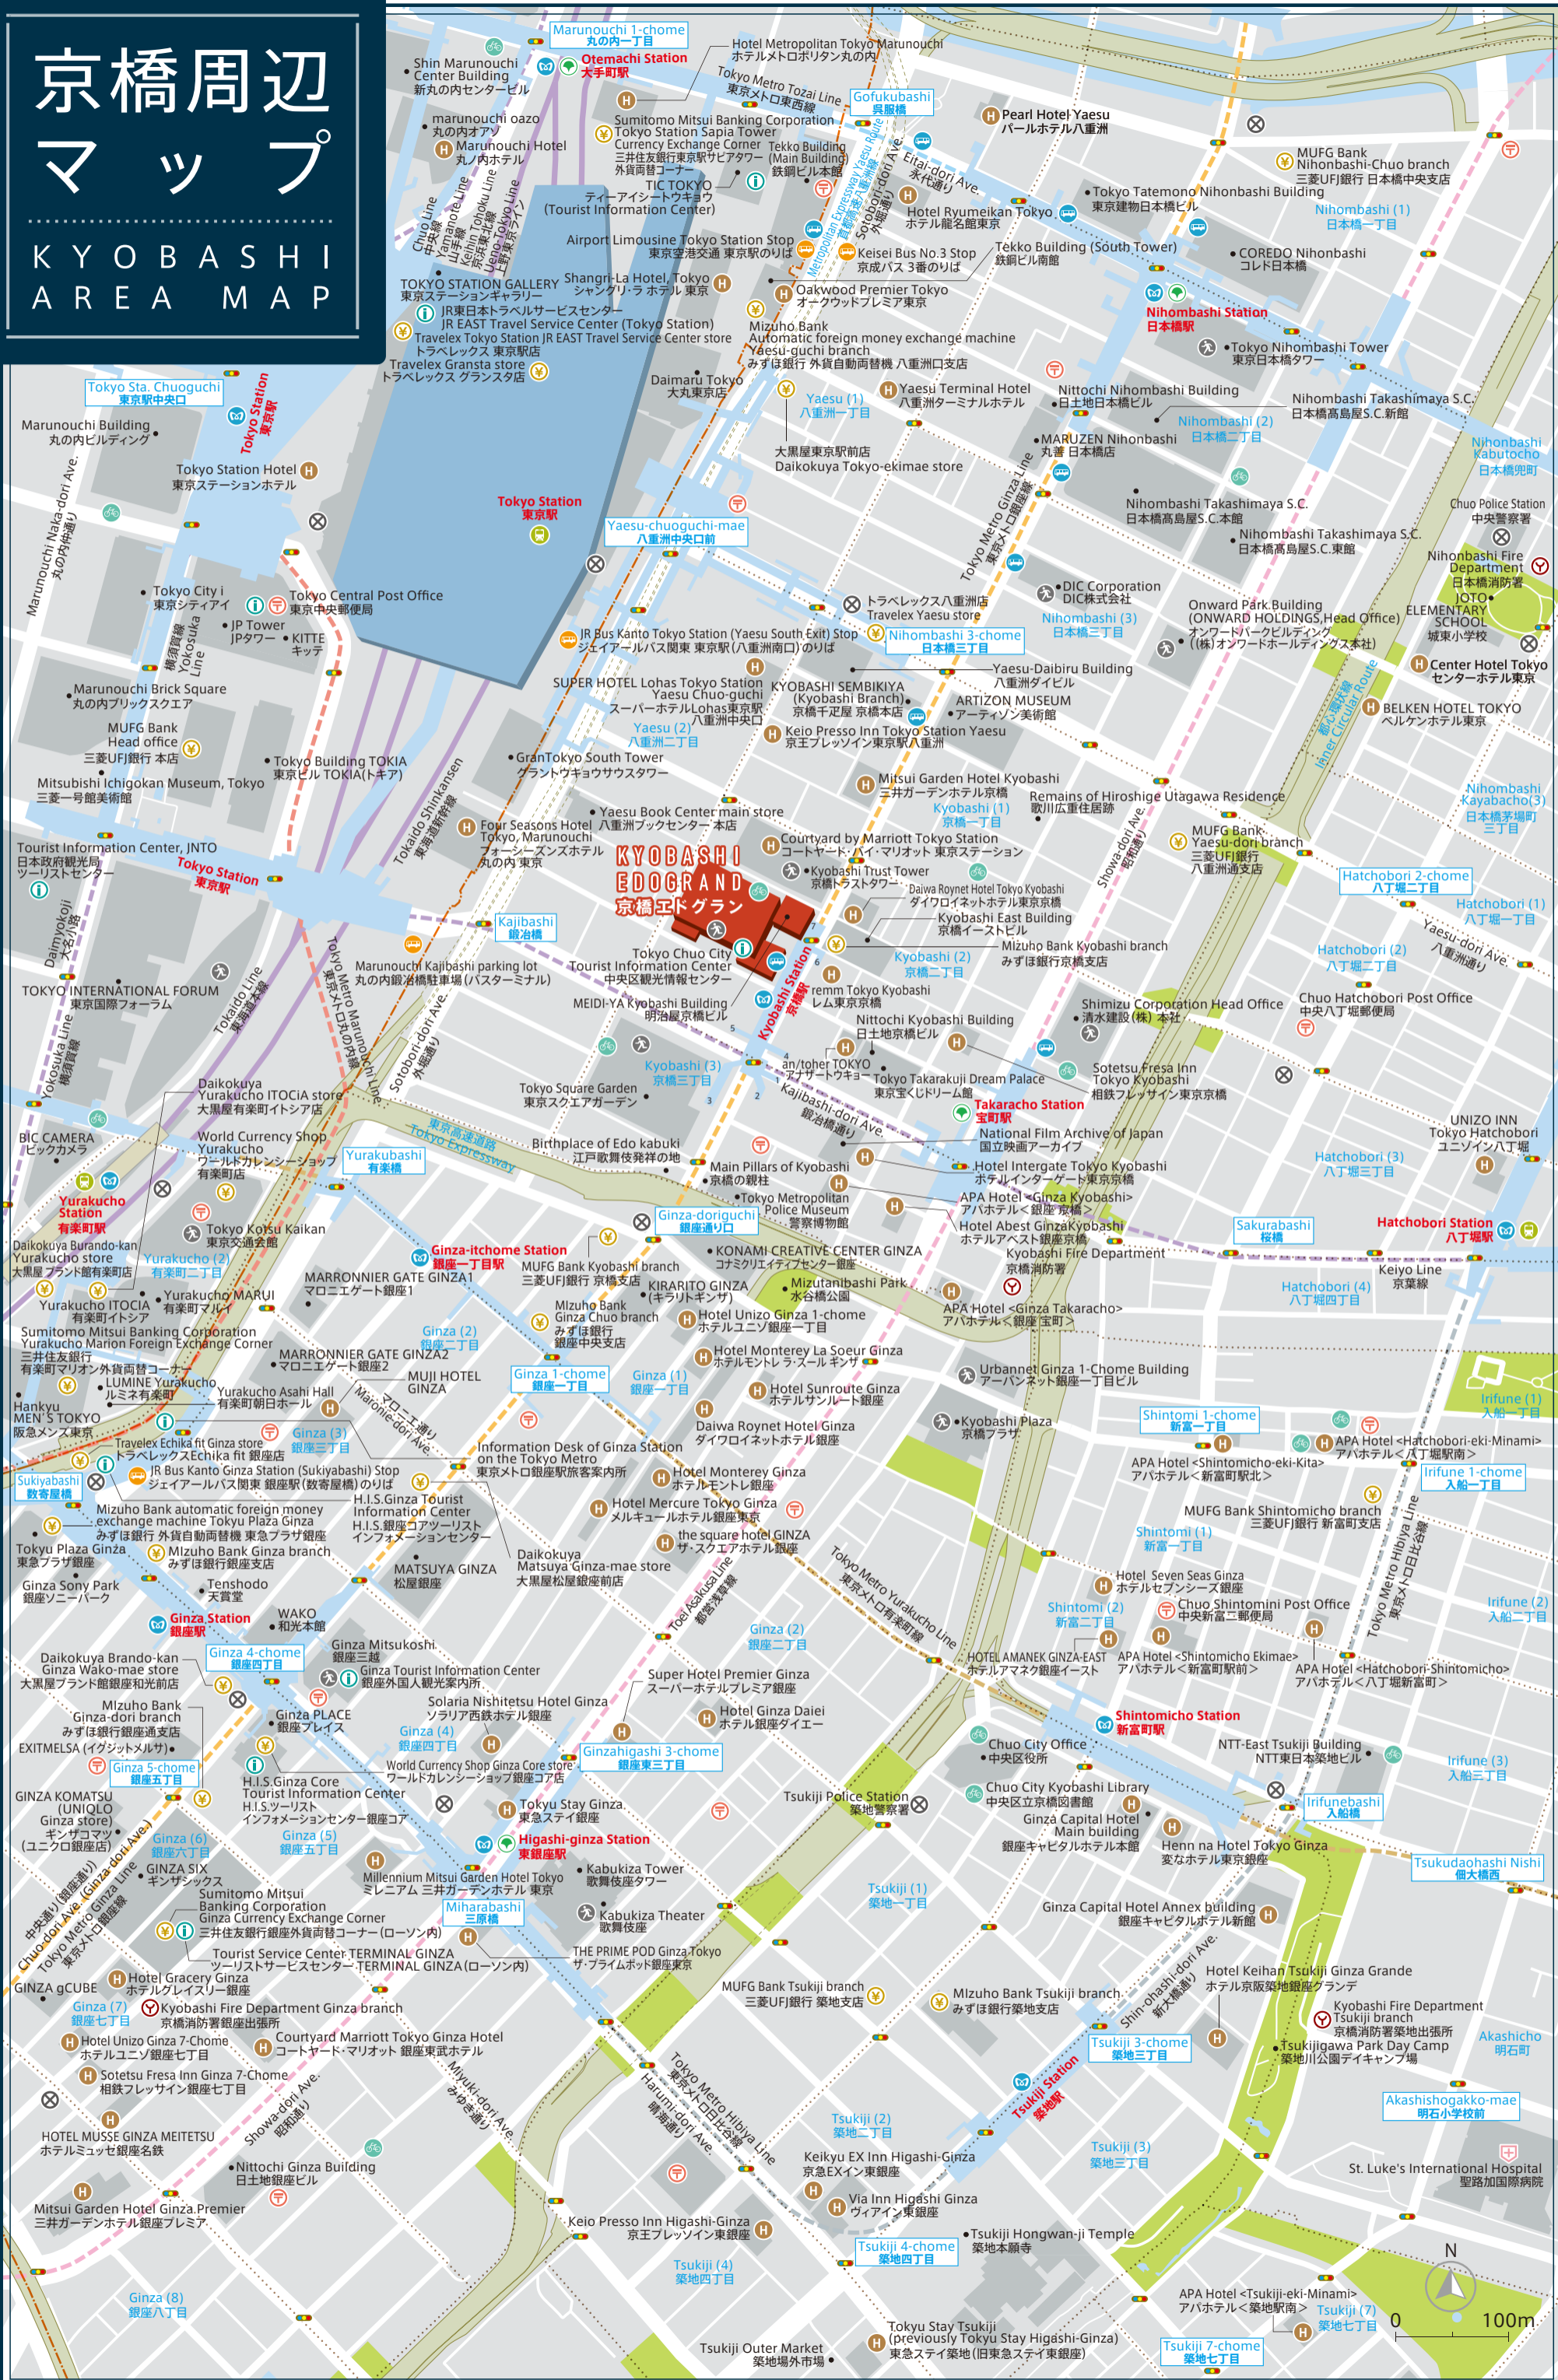

京橋周辺 マップ

KYOBASHI AREA MAP

凡例

Icon list

JR
JR Line station

都営地下鉄
Toei Subway station

東京メトロ
Tokyo Metro station

メトロリンク
日本橋 乗降所
Metro link
Nihonbashi
Bus stop

コミュニティ
サイクル
Community
Cycle

http://docomo-cycle.jp/chuo/

http://docomo-cycle.jp/chiyoda/

高速バス
Express bus

宿泊
Hotel

警察署
Police station

消防署
Fire Department

郵便局
Post Office

病院
Hospital

案内所
Tourist
Information

外貨両替所
Foreign
currency
exchange